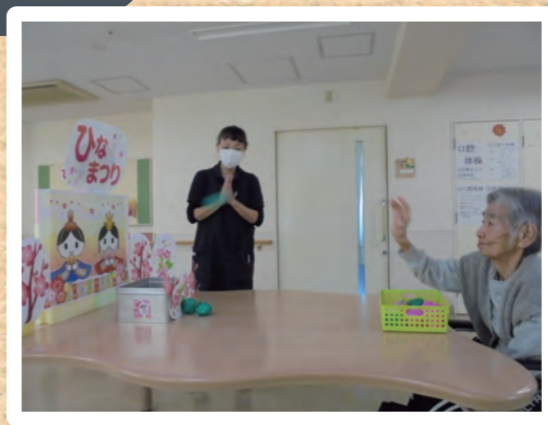

新人紹介

看護職員
赤松 千尋 (アカマツチヒロ)

趣味・特技・・・ 旅行

今後どんな職員になっていきたいか・・・利用者様、ご家族の立場に立ち、心身に寄り添い支えになれるような職員になりたいです。早く職場に慣れ、仕事ができるように頑張ります。

介護職員
植田 健誠 (ウエダケンセイ)

趣味・特技・・・ ドライブ

今後どんな職員になっていきたいか・・・利用者様の生活を大切に、イキイキとした生活をおくれるようにお手伝いしていきたいです。

ひらはら便り

ひらはらの郷広報誌

ご夫婦で満開の桜を楽しめました

 **No.41**
令和6年5月

節分

今年一年の福を願って、節分にちなんだゲームをみんなで楽しみながら邪気を払い、豆まきを行いました。一日も早く通常の生活に戻れるように願っています

鬼は～外！
福は～内！

ひなまつり

3月にひな祭りのお祝いをしました。手作りの雛人形を飾ったり、おじゃみを使ったゲームをしたりと、みんなで楽しいひと時を過ごしました。

風船バレー
したよ！

私に任せて！

花見

今年は3年ぶりに外出をしてのお花見を予定していたのですが、あいにく天候に恵まれず実施することができませんでした。入居者様には施設に咲いた桜を見ていただき、お花見を楽しんでいただきました。季節がかわっていることを肌で感じられて皆様とても喜ばれていました。来年は天候に恵まれて皆で外出してお花見ができることを楽しみにしています。

花見サイコー★

桜と同じくらい可愛く写してね!

デイサービス

門田認定こども園

門田認定こども園の園児21名のお遊戯を鑑賞しました。園児たちの可愛いダンスや元気いっぱいの歌に癒されました。

節分

豆に見立てたお手玉を投げて鬼退治しました。最後は仲良く鬼と一緒に「ハイポーズ」で記念写真を撮りました。

人形と私どちらがきれいかしら？